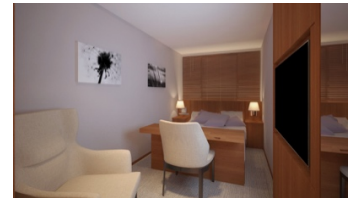

【新登場のプレミアムクラスについて】

既存のファーストクラス、ビジネスクラスに加え、新たに施錠のできる個室タイプのプレミアムクラスを導入し、2名利用が可能となります。これまで取り込めていなかった潜在ニーズにも応えられ、客層の幅を広げます。

<定員>2名

<設備>180cm キングサイズベッド、トイレ、洗面、デスク、セーフティボックス、43型テレビ、冷蔵庫、エスプレッソマシン、加湿器、USB電源端子、Wi-Fi

<客室面積> 約20～26㎡

<その他>プレミアムクラス専用ゲート、羽毛布団、高機能枕など

【開業キャンペーンのご案内】

開業を記念してプレゼントキャンペーンを実施いたします。

期間中ご利用のお客様全員に下記の素敵なプレゼントをご用意しております。

<開業キャンペーン> 4月17日～5月28日まで

<プレゼント>

特典1_3回使える割引券

※プレミアムクラス以外は旅館業法上「簡易宿所」となるため、各キャビンの出入口に施錠することができません。

<p>【ファーストクラスキャビン】 120cm セミダブルサイズベッドを備えたファーストクラスキャビンは地上の“ファーストクラス”を再現</p>  <p>サイズ：W2.1/D2.1/H2.1m 床面積4.4㎡</p>	<p>【ビジネスクラスキャビン】 快適にお過ごしいただける必要な機能はそのままに滞在空間をコンパクトに凝縮しました。</p>  <p>サイズ：W1.2/D2.1/H2.1m 床面積2.5㎡</p>	<p>【プレミアムクラスキャビン】 140cm ダブルサイズ以上のベッドを備え2名利用も可能なファーストキャビン最上位クラスの個室タイプ</p>  <p>2017年4月以降一部の施設に導入予定 設備は施設により異なります。</p>
--	---	---