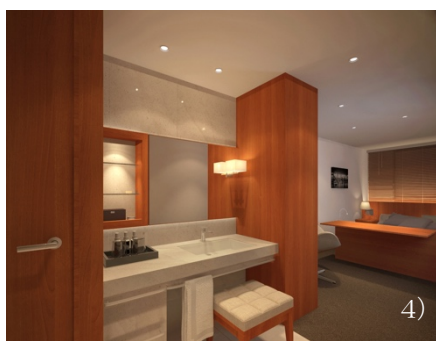

<客室面積> 約20～26㎡

<その他>プレミアムクラス専用ゲート、羽毛布団、高機能枕など

【開業キャンペーンのご案内】

開業を記念してプレゼントキャンペーンを実施いたします。

期間中ご利用のお客様全員に下記の素敵なプレゼントをご用意しております。

<開業キャンペーン> 4月17日～5月28日まで

<プレゼント>

特典1_3回使える割引券

特典2_プロバンシアシリーズ ミニ石鹸

特典3_ファーストキャビンオリジナル ハンドタオル（公式HPでご予約の方限定）

ファーストキャビン京橋 概要

開業	2017年4月17日(月)
所在地	東京都中央区京橋2丁目7-8
電話番号	03-5159-4126 (3/6までの問合せ: 03-3237-8720 (本社))
キャビン数	238キャビン (内訳: 男性134キャビン/女性101キャビン/プレミアムクラス 3室)
利用料金	<宿泊> ファーストクラス 7,700円 ビジネスクラス 6,700円 プレミアムクラス 12,000円 (税込) <ショートステイ> ファーストクラス 1,000円/1時間 ビジネスクラス 900円/1時間 2時間からご利用いただけます。
ご利用時間	チェックイン 17:00 チェックアウト 10:00
設備	シングル専用キャビン、大浴場、ラウンジ、飲食施設(併設) 他
面積	約2,550㎡ (770坪)
アクセス	東京メトロ銀座線「京橋駅」6出口より徒歩1分 東京メトロ浅草線「宝町駅」A5・A6・A7出口より徒歩1分 東京メトロ有楽町線「銀座一丁目駅」7出口より徒歩6分 JR「東京駅」八重洲南口より徒歩5分 JR京葉線「八丁堀駅」A3出口より徒歩8分
予約開始	2017年2月28日
予約	公式ホームページ、電話など
事業形態	直営(資産賃貸型) 不動産所有: 京阪電鉄不動産株式会社

1)

2)

3)

4)

- 1) エントランス
- 2) フロント、ラウンジエリア
- 3) パウダールーム
- 4) プレミアムクラス洗面エリア

「ファーストキャビン」とは

「コンパクト&ラグジュアリー」をコンセプトに、飛行機のファーストクラスをイメージした新スタイルのコンパクトホテルです。滞在空間としてご利用いただく“キャビン”は、コンパクトながらも十分におくつろぎいただける機能を完備したスタイリッシュな空間です。