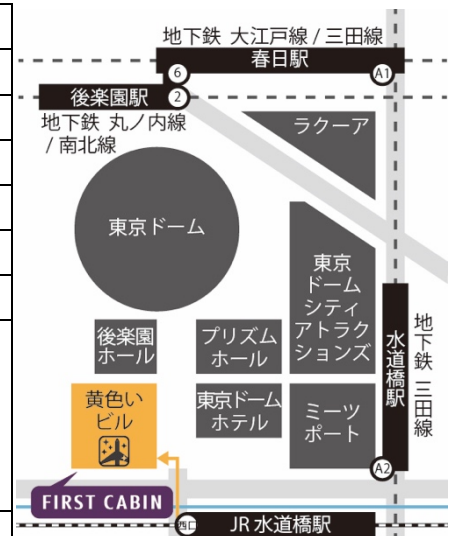

## 東京ドームシティ内に開業 「ファーストキャビン東京ドームシティ(仮称)」 2019年春開業

株式会社ファーストキャビン（本社：東京都千代田区 代表取締役社長：来海 忠男）は、飛行機のファーストクラスをイメージしたキャビンスタイルホテル「ファーストキャビン東京ドームシティ(仮称)」を2019年春に開業いたします。

広さ4.4㎡のファーストクラスキャビン

### 【東京ドームシティ内「黄色いビル」1階にオープン】

ファーストキャビンは低価格ながら充実したサービスとスタイリッシュでゆとりある客室空間が好評で、現在全国で18施設を展開しており、本施設は24施設目(予定)、都内では11施設目(予定)となります。「JR水道橋駅」から徒歩2分、「東京ドームシティ」の西側玄関である「黄色いビル」1階に開業します。

### ファーストキャビン東京ドームシティ(仮称) 概要

開業	2019年春(予定)
所在地	東京都文京区後楽1丁目3番61号 黄色いビル1階
キャビン数	約130キャビン(予定)
利用料金	未定
利用時間	未定
設備	シングル専用キャビン、大浴場、ラウンジ 他
面積	1338.18㎡ / 404.8坪
アクセス	JR「水道橋駅」西口 徒歩2分、 都営地下鉄三田線「水道橋駅」A2出口 徒歩3分、 東京メトロ丸ノ内線・南北線「後楽園駅」2番出口 徒歩4分、 都営地下鉄大江戸線「春日駅」A1番出口 徒歩6分
事業形態	フランチャイズ
事業主	東京ドームグループ