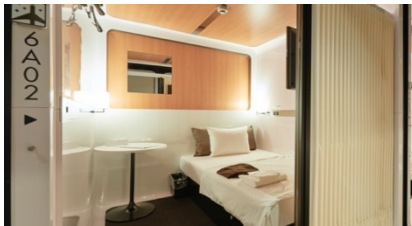

## 「ファーストキャビン」とは

「コンパクト&ラグジュアリー」をコンセプトに、飛行機のファーストクラスをイメージしたキャビンスタイルホテルです。滞在空間としてご利用いただく“キャビン”は、コンパクトながらも十分におくつろぎいただける機能を完備したスタイリッシュな空間です。

※旅館業法上「簡易宿所」となるため、各キャビンの出入口に施錠することができません。

### 【ビジネスクラスキャビン】

快適な機能はそのまま空間をコンパクトに凝縮

サイズ：W1.2/D2.1/H2.1m 床面積2.5㎡