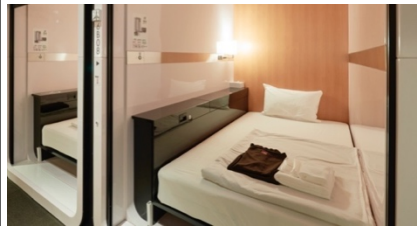

### 【ビジネスクラスキャビン】

快適な機能はそのまま空間をコンパクトに凝縮

サイズ：W1.2/D2.1/H2.1m 床面積2.5㎡