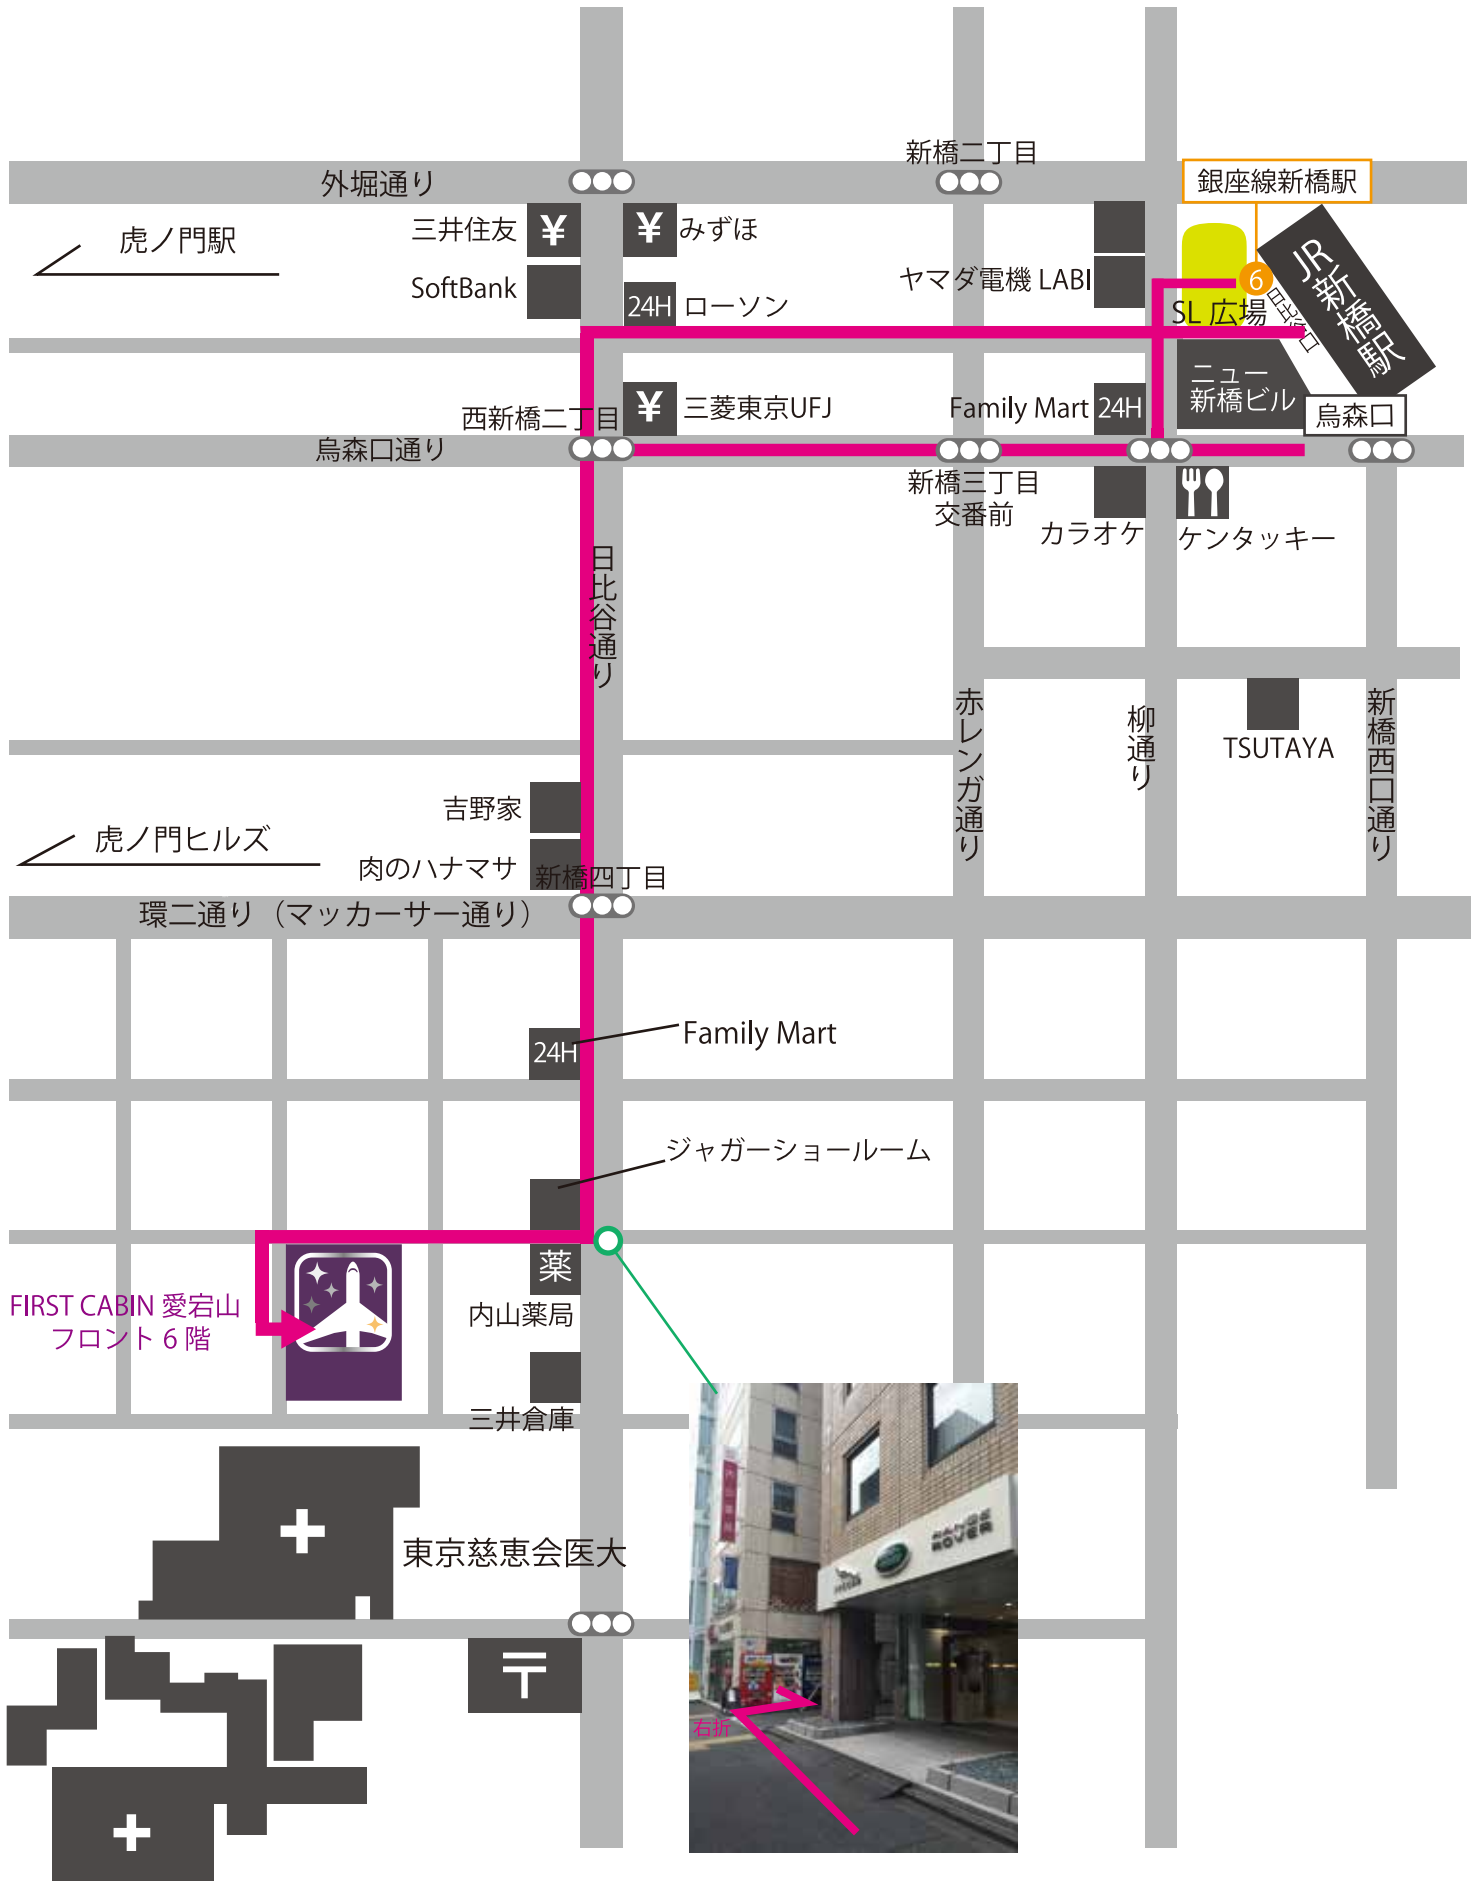

JR 新橋駅 烏森口・東京メトロ銀座線 新橋駅 6 番出口より徒歩約 11 分

ファーストキャビン愛宕山

〒105-0003

東京都港区西新橋 3-10-7 (フロント 6F) TEL : 03-3433-1126